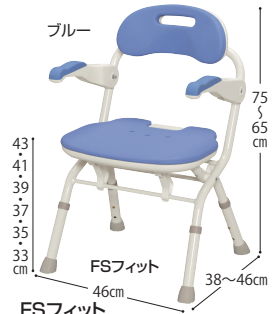

① 安寿 折りたたみシャワーベンチ

FS **402375 29,160円**
■重量/約4kg 税抜27,000円
■カラー/レッド・ブルー・グリーン

FS:536-050(レッド)、051(ブルー)、052(グリーン)
FU:536-053(レッド)、054(ブルー)、055(グリーン)
FSフィット:536-056(レッド)、057(ブルー)、058(グリーン)
FC(背付タイプ):536-059(レッド)、060(ブルー)、061(グリーン)

FU **402376 29,160円**
■重量/約4kg 税抜27,000円
■カラー/レッド・ブルー・グリーン

FSフィット **402377 29,160円**
■重量/約4kg 税抜27,000円
■カラー/レッド・ブルー・グリーン

FC(背付タイプ) **402378 23,760円**
■重量/約3kg 税抜22,000円
■カラー/レッド・ブルー・グリーン

●アロン化成

NEW

組済 介在

楽おり共通特長 (IS/IU/IN-S/IC/ISフィット ISフィット骨盤サポート)