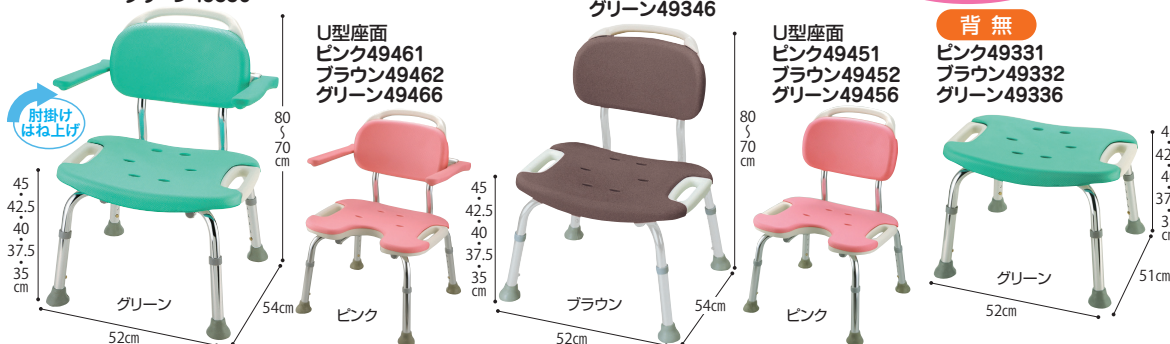

片手で折りたためる
レギュラータイプ

折りたたみシャワーチェア共通特長

426176 ■重量 / 4.9kg、(U型) 4.7kg
28,080円 税抜26,000円
■カラー / グリーン、ピンク、ブラウン

426177 ■重量 / 3.9kg
24,840円 税抜23,000円

※設置は軽く前脚を浮かせて背もたれを
下に押すだけ(ロックがかかるまで
押し出してください) 組済 介在

④ やわらかシャワーチェア ミニ

背付 ピンク49721
ブラウン49722
グリーン49726

背無 ピンク49711
ブラウン49712
グリーン49716

426143 ■重量 / 2.5kg **17,820円** 税抜16,500円
426144 ■重量 / 2kg **13,500円** 税抜12,500円
■カラー / グリーン、ピンク、
ブラウン

組済 介在

⑤ やわらかシャワーチェア ワイドシリーズ

肘掛付 ピンク49351 ブラウン49352
グリーン49356

背付 ピンク49341
ブラウン49342
グリーン49346

ゆったり座れる
ワイドタイプ

●リッチェル ●座面寸法(U型は除く)
座幅 奥行 耐荷重
50cm 32.5cm 100kg

3261 ■重量 / 5.6kg、(U型) 5.3kg
26,460円 税抜24,500円
■カラー / グリーン、ピンク、ブラウン

3827 ■重量 / 3.5kg、(U型) 3.3kg
18,360円 税抜17,000円