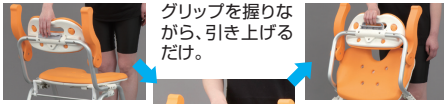

組済 紹介

シャワーチェアユクリアの特長

防カビSIAAを取得!

●防カビSIAAとは抗菌製品技術協会が制定した防カビのシンボルマークです。特定のカビの育成が抑えられます。シャワーチェアの座面・背もたれ・ひじ掛け・脚ゴムに防カビ加工が施されています。

パナソニックのワンタッチ(おりたたみ)

●折りたたみ

●設置

③ シャワーチェア[ユクリア]ワイドSP
U型おりたたみ (PN-L41511A-D)
おりたたみ (PN-L41512A-D)