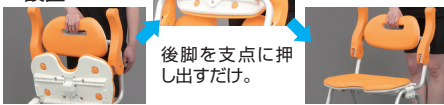

組済 紹介

シャワーチェアユクリアの特長

防カビSIAAを取得!

●防カビSIAAとは抗菌製品技術協会が制定した防カビのシンボルマークです。特定のカビの育成が抑えられます。シャワーチェアの座面・背もたれ・ひじ掛け・脚ゴムに防カビ加工が施されています。

パナソニックのワンタッチ(おりたたみ)

●折りたたみ

●設置

③ シャワーチェア[ユクリア]ワイドSP
U型おりたたみ (PN-L41511A-D)
おりたたみ (PN-L41512A-D)