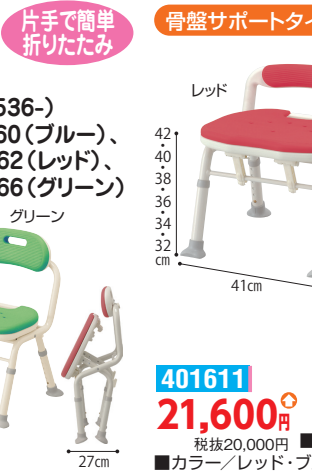

IS:536-320(ブルー)、322(レッド)、326(グリーン)
IU:536-330(ブルー)、332(レッド)、336(グリーン)
IN-S:536-340(ブルー)、342(レッド)、346(グリーン)

●座面寸法
座幅 奥行き 耐荷重
45cm 36.5cm 100kg
●アロン化成

組済 介在

③ 安寿 コンパクト折りたたみシャワーベンチIC

(536-) **401535 21,600円**
税抜20,000円
■重量/約3kg
■カラー/レッド・ブルー・グリーン