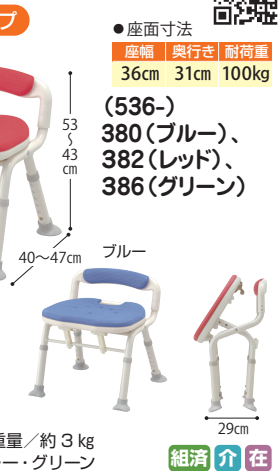

(536-) **401611 21,600円**
税抜20,000円
■重量/約3kg
■カラー/レッド・ブルー・グリーン

●アロン化成

●座面寸法
座幅 奥行き 耐荷重
36cm 31cm 100kg

組済 介在