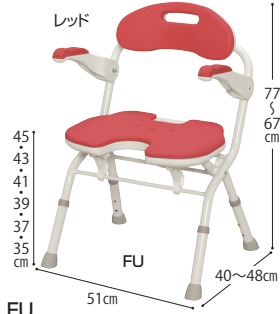

① 安寿 折りたたみシャワーベンチ

FS **402375 29,160円**
■重量/約4kg 税抜27,000円
■カラー/レッド・ブルー・グリーン

FS:536-050(レッド)、051(ブルー)、052(グリーン)
FU:536-053(レッド)、054(ブルー)、055(グリーン)
FSフィット:536-056(レッド)、057(ブルー)、058(グリーン)
FC(背付タイプ):536-059(レッド)、060(ブルー)、061(グリーン)

FU **402376 29,160円**
■重量/約4kg 税抜27,000円
■カラー/レッド・ブルー・グリーン

FSフィット **402377 29,160円**
■重量/約4kg 税抜27,000円
■カラー/レッド・ブルー・グリーン

FC(背付タイプ) **402378 23,760円**
■重量/約3kg 税抜22,000円
■カラー/レッド・ブルー・グリーン

●アロン化成

NEW

組済 介在

楽おり共通特長 (IS/IU/IN-S/IC/ISフィット ISフィット骨盤サポート)