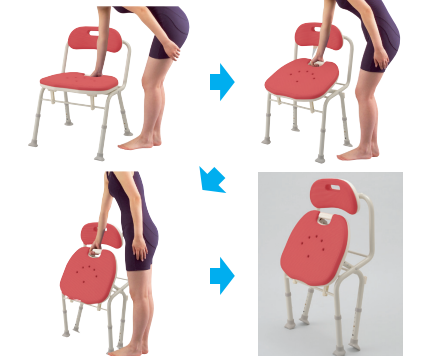

楽おり共通特長 (IS/IU/IN-S/IC/ISフィット ISフィット骨盤サポート)

- ●座面後方の持ち手を上に引き上げるだけで簡単に折りたたみ、自立します。
- ●片手ですばやく折りたたむので転倒リスクを軽減できます。