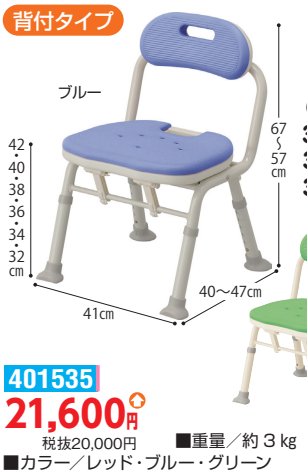

③ 安寿 コンパクト折りたたみシャワーベンチIC

(536-) **401535 21,600円**
税抜20,000円
■重量/約3kg
■カラー/レッド・ブルー・グリーン